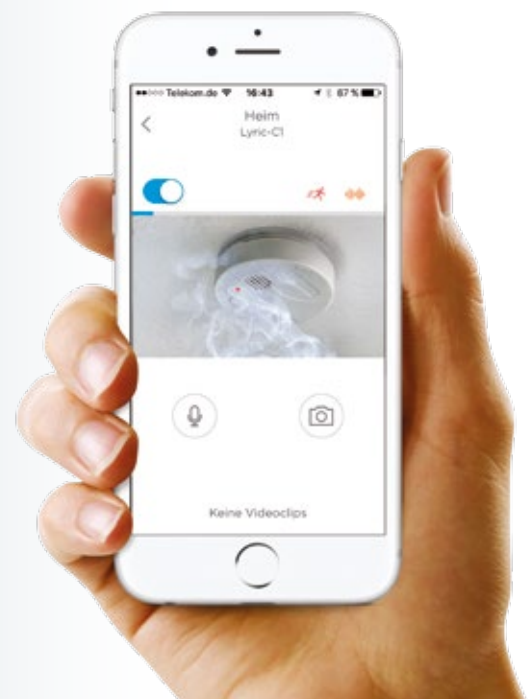

Geräuscherkennung und spezielle Alarmmeldungen von passiven Rauch- und Kohlenmonoxidmeldern

Das intelligente Geräuscherkennungssystem in der Lyric C1 Wi-Fi Sicherheitskamera kann nicht nur einen Alarm beim Erkennen von Geräuschen geben, es kann auch die Alarmtöne von Rauch- oder Kohlenmonoxidmeldern von normalen Geräuschen unterscheiden und so einen differenzierten Alarm an das mobile Endgerät des Hausbesitzers weiterleiten.