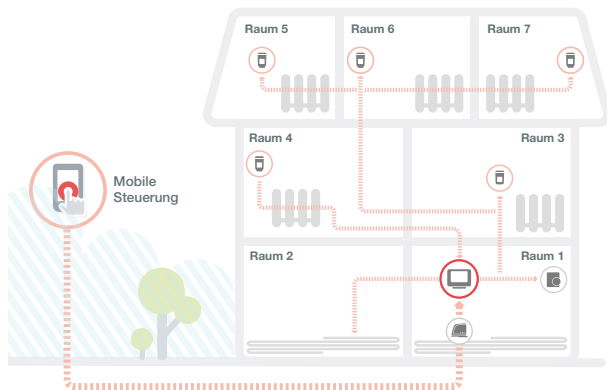

INTELLIGENTE HEIZUNGSREGELUNG IM GANZEN HAUS